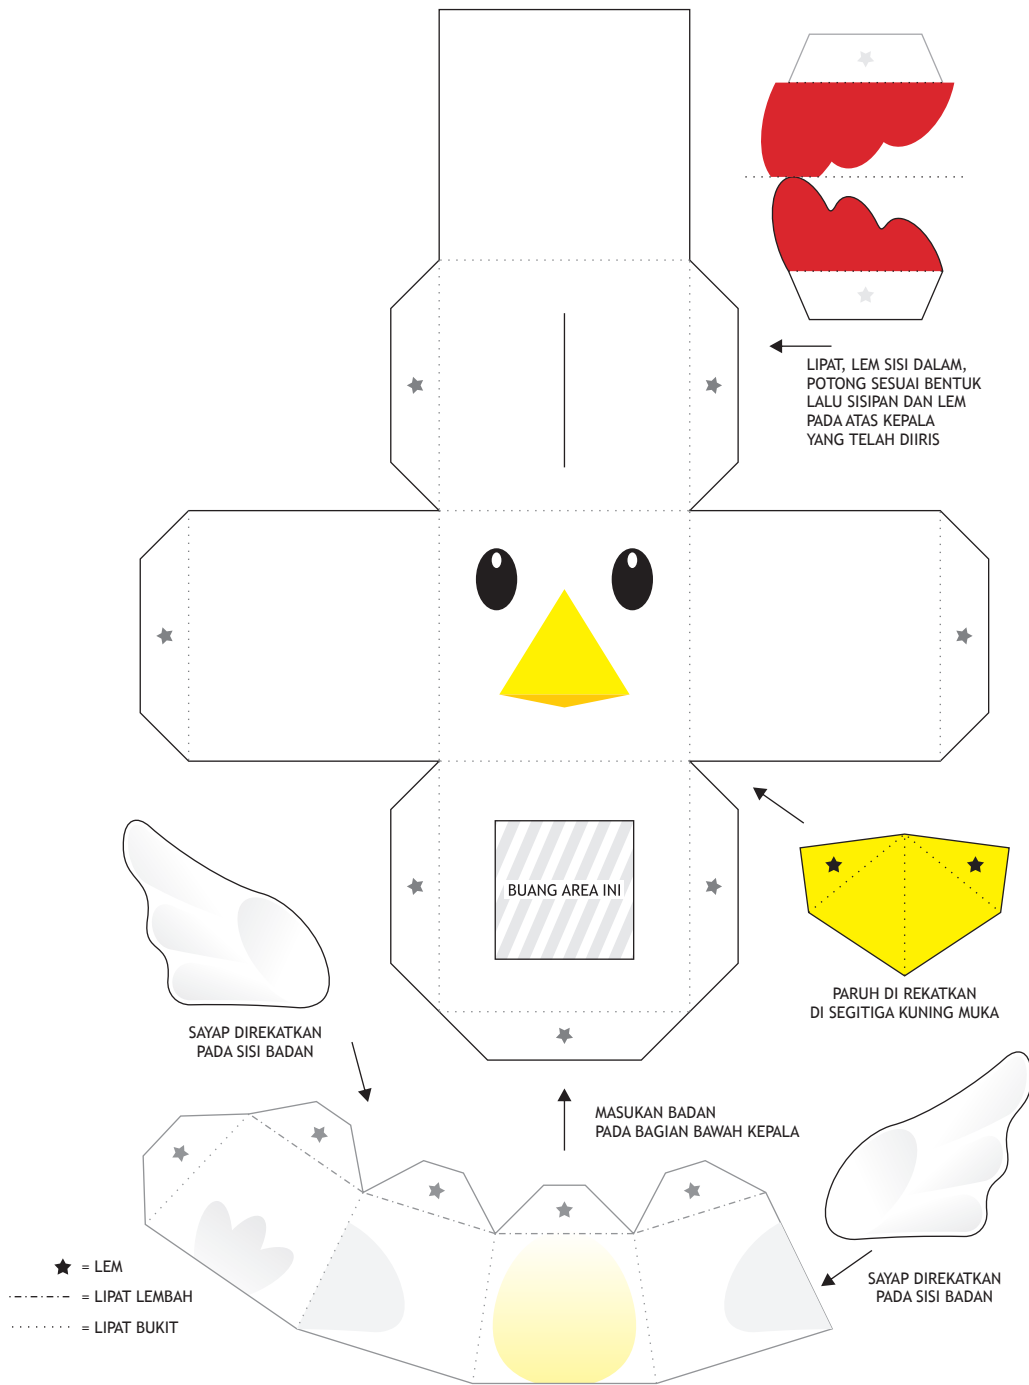

www.happyplay.org

SISIPKAN DAN LEM PADA SISI KEPALA YANG TELAH DI IRIS

SISIPKAN DAN LEM PADA SISI KEPALA YANG TELAH DI IRIS

MASUKAN BADAN PADA BAGIAN BAWAH KEPALA

- ★ = LEM
- - - - - = LIPAT LEMBAH
- = LIPAT BUKIT

SISIPKAN DAN LEM PADA ATAS KEPALA YANG TELAH DI IRIS

SISIPKAN DAN LEM PADA ATAS KEPALA YANG TELAH DI IRIS

MASUKAN BADAN PADA BAGIAN BAWAH KEPALA

- ★ = LEM
- - - - - = LIPAT LEMBAH
- = LIPAT BUKIT

SISIPKAN DAN LEM
PADA ATAS KEPALA YANG
TELAH DI IRIS

SISIPKAN DAN LEM
PADA ATAS KEPALA YANG
TELAH DI IRIS

BUANG AREA INI

MASUKAN BADAN
PADA BAGIAN BAWAH KEPALA

- ★ = LEM
- - - - - = LIPAT LEMBAH
- = LIPAT BUKIT

SISIPKAN DAN LEM
PADA ATAS KEPALA
YANG TELAH DI IRIS