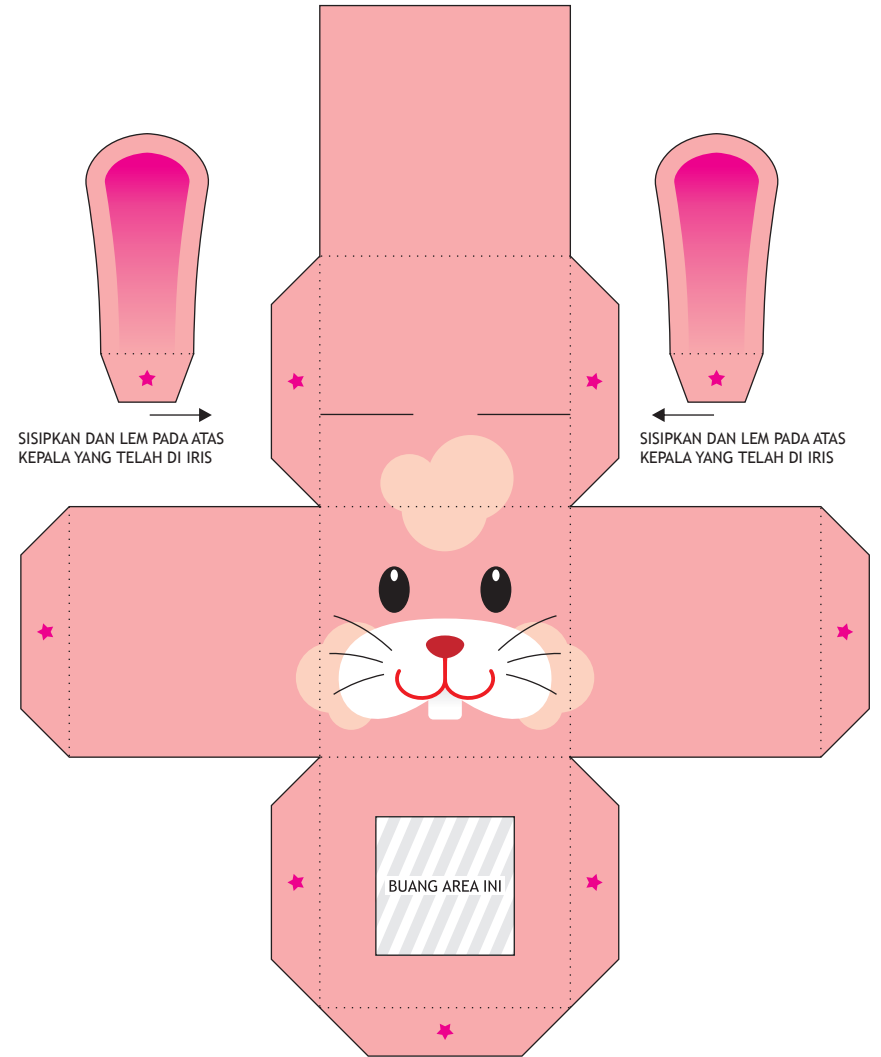

www.happyplay.org

SISIPKAN DAN LEM PADA SISI KEPALA YANG TELAH DI IRIS

SISIPKAN DAN LEM PADA SISI KEPALA YANG TELAH DI IRIS

MASUKAN BADAN PADA BAGIAN BAWAH KEPALA

- ★ = LEM
- - - - - = LIPAT LEMBAH
- = LIPAT BUKIT

SISIPKAN DAN LEM PADA ATAS KEPALA YANG TELAH DI IRIS

SISIPKAN DAN LEM PADA ATAS KEPALA YANG TELAH DI IRIS

MASUKAN BADAN PADA BAGIAN BAWAH KEPALA

- ★ = LEM
- - - - - = LIPAT LEMBAH
- = LIPAT BUKIT

SISIPKAN DAN LEM
PADA ATAS KEPALA YANG
TELAH DI IRIS

SISIPKAN DAN LEM
PADA ATAS KEPALA YANG
TELAH DI IRIS

BUANG AREA INI

MASUKAN BADAN
PADA BAGIAN BAWAH KEPALA

- ★ = LEM
- - - - - = LIPAT LEMBAH
- = LIPAT BUKIT

SISIPKAN DAN LEM
PADA ATAS KEPALA
YANG TELAH DI IRIS