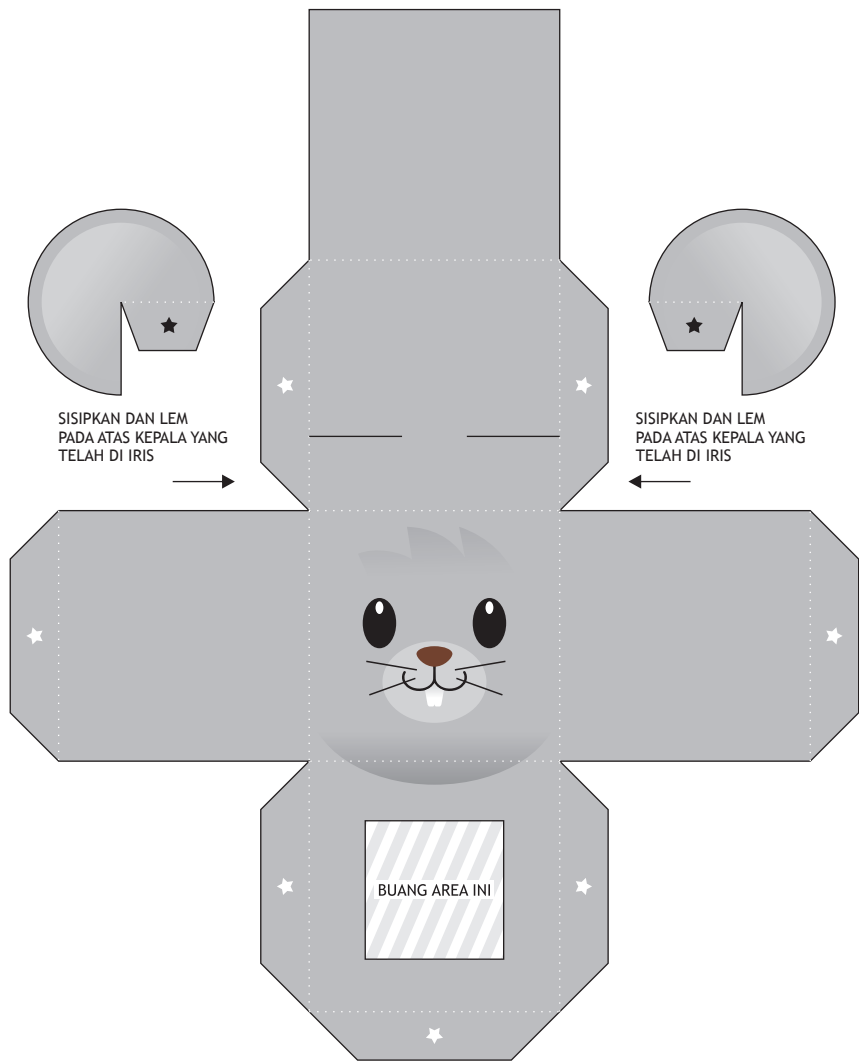

SISIPKAN DAN LEM PADA ATAS KEPALA YANG TELAH DI IRIS

SISIPKAN DAN LEM PADA ATAS KEPALA YANG TELAH DI IRIS

MASUKAN BADAN PADA BAGIAN BAWAH KEPALA

- ★ = LEM
- - - - - = LIPAT LEMBAH
- = LIPAT BUKIT

SISIPKAN DAN LEM
PADA ATAS KEPALA YANG
TELAH DI IRIS

SISIPKAN DAN LEM
PADA ATAS KEPALA YANG
TELAH DI IRIS

BUANG AREA INI

MASUKAN BADAN
PADA BAGIAN BAWAH KEPALA

- ★ = LEM
- - - - - = LIPAT LEMBAH
- = LIPAT BUKIT

SISIPKAN DAN LEM
PADA ATAS KEPALA
YANG TELAH DI IRIS

SISIPKAN DAN LEM
PADA ATAS KEPALA YANG
TELAH DI IRIS

BUANG AREA INI

MASUKAN BADAN
PADA BAGIAN BAWAH KEPALA

★ = LEM

- - - - - = LIPAT LEMBAH

..... = LIPAT BUKIT

BUANG AREA INI

MASUKAN BADAN
PADA BAGIAN BAWAH KEPALA