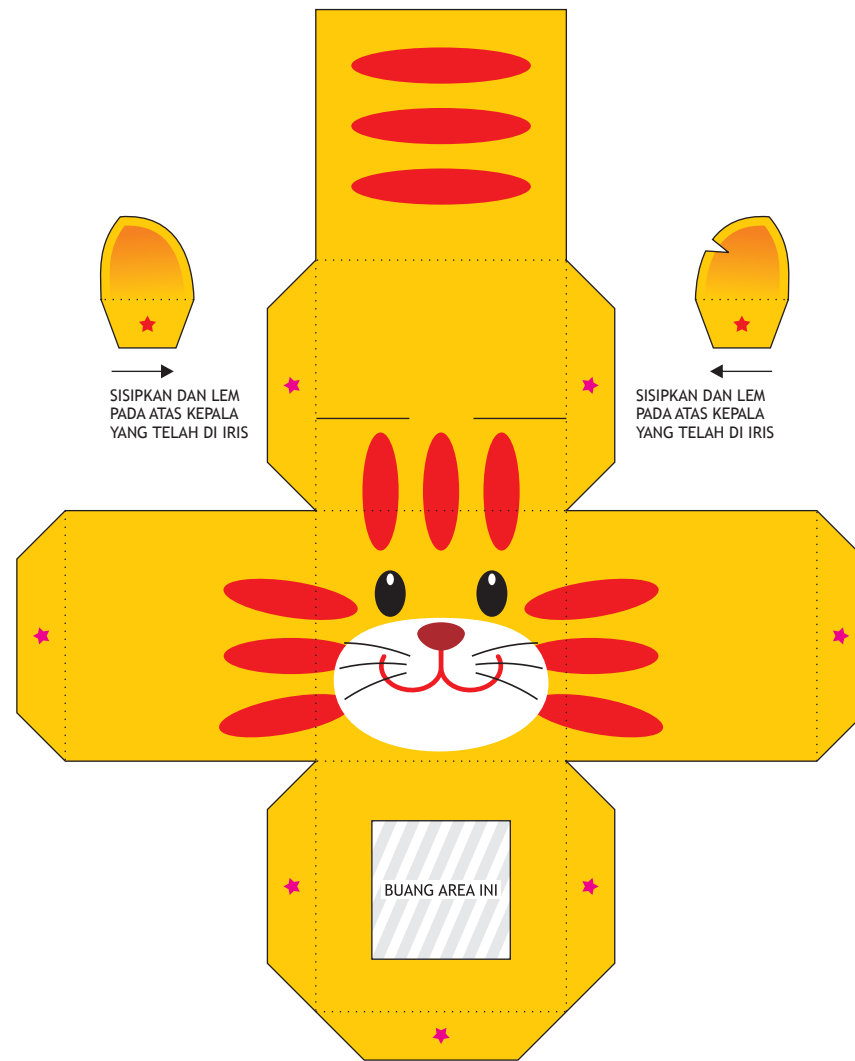

www.happyplay.org

SISIPKAN DAN LEM PADA SISI KEPALA YANG TELAH DI IRIS

SISIPKAN DAN LEM PADA SISI KEPALA YANG TELAH DI IRIS

MASUKAN BADAN PADA BAGIAN BAWAH KEPALA

- ★ = LEM
- - - - - = LIPAT LEMBAH
- = LIPAT BUKIT

SISIPKAN DAN LEM PADA ATAS KEPALA YANG TELAH DI IRIS

SISIPKAN DAN LEM PADA ATAS KEPALA YANG TELAH DI IRIS

MASUKAN BADAN PADA BAGIAN BAWAH KEPALA

- ★ = LEM
- - - - - = LIPAT LEMBAH
- = LIPAT BUKIT

SISIPKAN DAN LEM
PADA ATAS KEPALA YANG
TELAH DI IRIS

SISIPKAN DAN LEM
PADA ATAS KEPALA YANG
TELAH DI IRIS

BUANG AREA INI

MASUKAN BADAN
PADA BAGIAN BAWAH KEPALA

- ★ = LEM
- - - - - = LIPAT LEMBAH
- = LIPAT BUKIT

SISIPKAN DAN LEM
PADA ATAS KEPALA
YANG TELAH DI IRIS