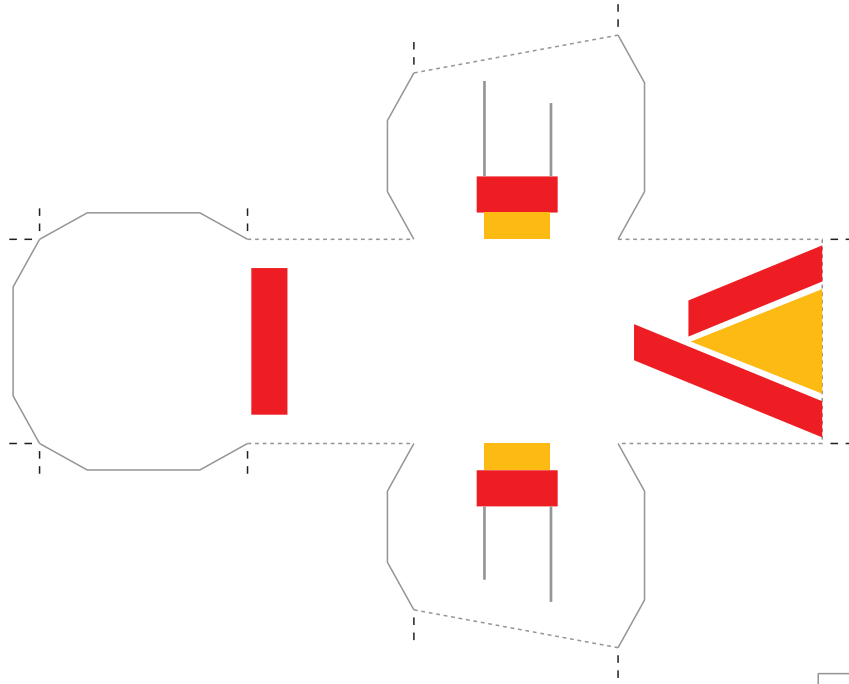

えんぴつ 上京区

PENCIL

PaperToys by *Shiny and colourful.*

花火

FIREWORKS

BODY
体

CONNECTOR
コネクタ

ROCKET
ロケット

ATTACH WOOD + STRING
ウッドと緒を添付してください

PENCIL
えんぴつ

HEAD
頭

CUT
切る

FOLD
折り畳む

GLUE
接着する

FOLD AN ARMY
& PENCILS WILL RULE AGAIN
軍隊を折る。
またえんぴつが再び支配する。